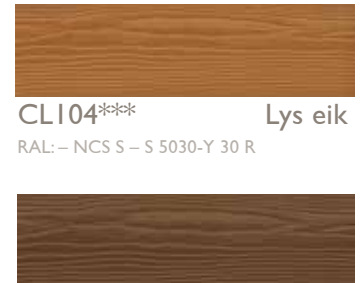

✓ *minimalt vedlikehold*

✓ *ferdig malt*

✓ *lett å montere*

EARTH-SERIEN

C11 Beigegul
RAL: 1001 – NCS S 3020-Y 20 R

C03* Sand
RAL: 1019 – NCS S 3005-Y 20 R

C14 Atlasbrun
RAL: / – NCS S 4005-Y 50 R

C55 Muldvarpbrun
RAL: 7006 – NCS S 6005-Y 50 R

C30* Brun
RAL: 8007 – NCS S 6020-Y 40 R

C32 Orange
RAL: 8023 – NCS S 3060-Y 50 R

C61* Svenskrød
RAL: / – NCS S 5040-Y 80 R

CL104*** Lys eik
RAL: – NCS S – S 5030-Y 30 R

CL105*** Mørk eik
RAL: 8025 – NCS S /