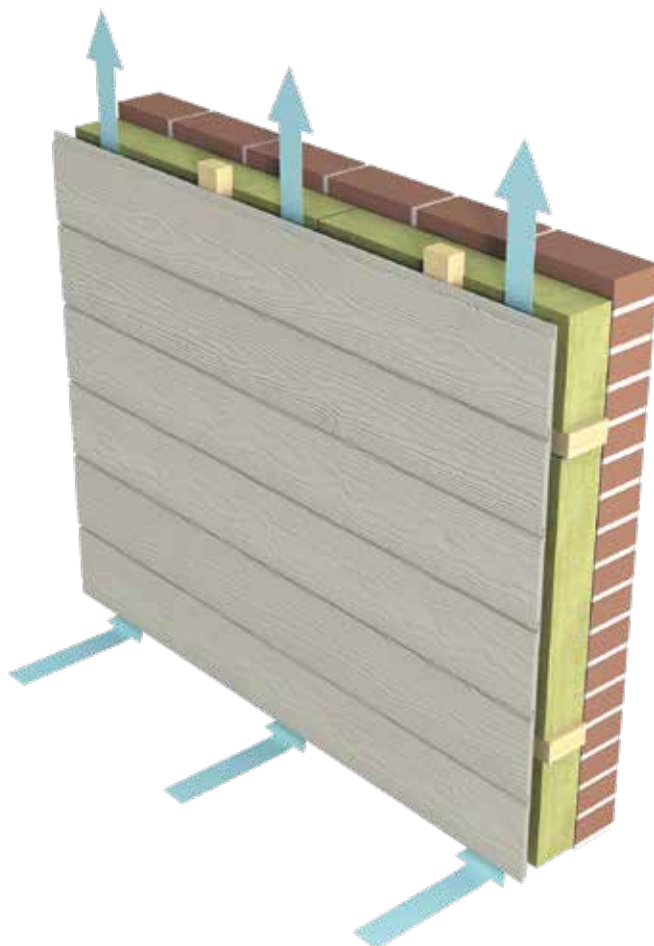

Cedral Click monteres sammen i plan og skaper en moderne og tidsriktig fasade.

Leveres i to utførelser:

Cedral Click Wood

Cedral Click Smooth

Den ventilerte fasaden

Alle produkter i Cedral-familien monteres som en ventilert fasadekonstruksjon.

En ventilert fasadekonstruksjon fungerer ved at luften kan strømme uhindret mellom fasadekledningen og vindspærren. Fukt som måtte komme inn i fasadekledningen ved skjøter og lignende, eller som trenger ut gjennom huset som følge av matlaging m.m. ventileres bort, og konstruksjonen holdes dermed tørr. Dermed er fasaden med på å fjerne grobunnen for sopp og råte. En ventileret fasade bidrar til en sunn og tørr konstruksjon, og gir optimal betydning for Cedral fasadekledning.