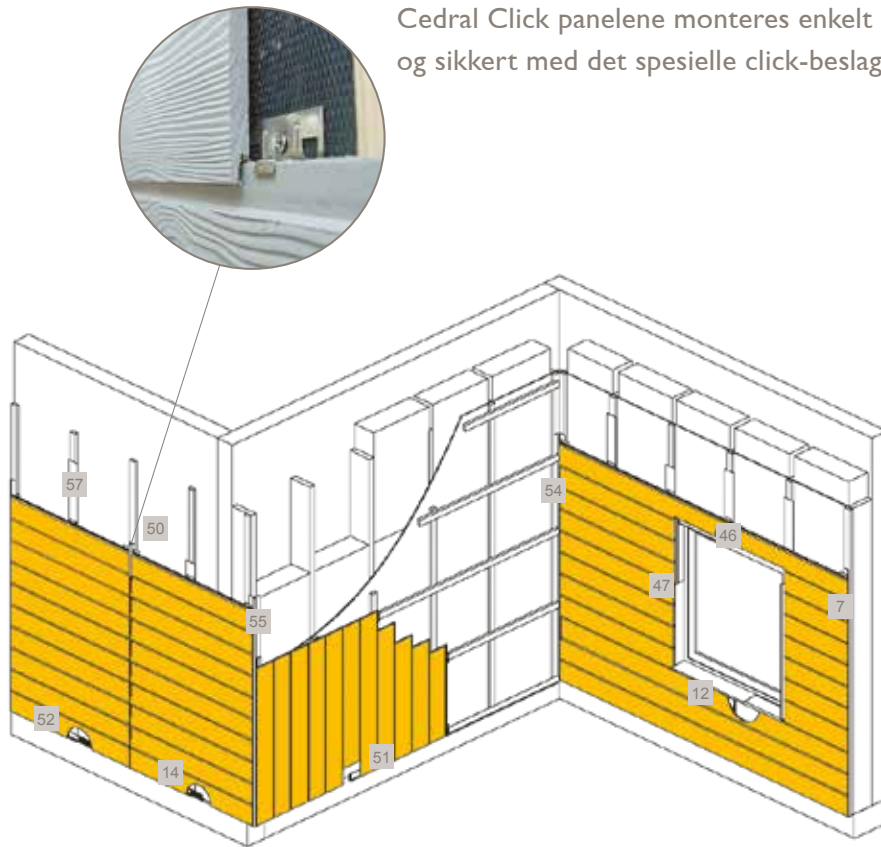

8. Dobbel endekant

9. Skjøteprofil

10. Startprofil

11. Sideinndekning

12. Sålbenk

13. Dryppnese

14. Sokkelsikring

16. EPDM gummibånd

11. Ventilasjonsprofil

7. Monteringshjelp

13. Maling til skjærekanter

Alle aluminiumsprofiler leveres i korrosjonsklasse C3.

Cedral Click panelene monteres enkelt og sikkert med det spesielle click-beslaget